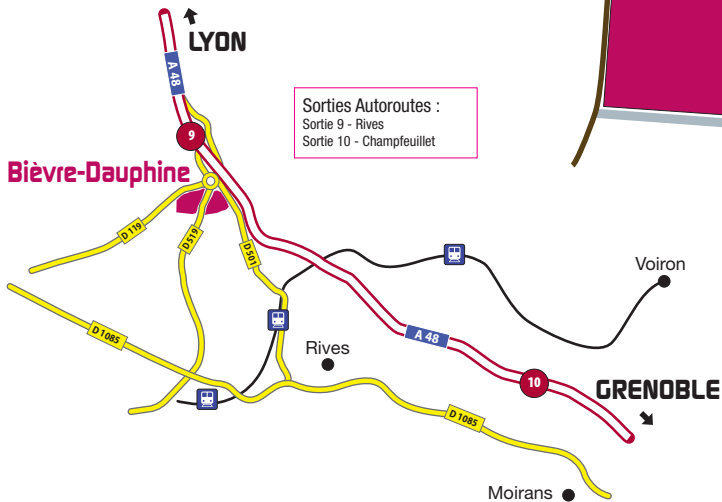

BIÈVRE DAUPHINE

Un site dédié aux **activités logistiques à forte valeur ajoutée.**

COMMUNE: Rives.

VOCATION: Zone dédiée aux activités logistiques.

SURFACE: Surface totale: 43 hectares
Surface disponible: 26 hectares.

ÉQUIPEMENTS:

Fibre optique, électricité, eau,
assainissement collectif,
gaz, télécom.

ENTREPRISES PRÉSENTES:

King Jouet, Quiksilver, Prologis.

LOCALISATION

Proximité immédiate
de l'échangeur autoroutier
20 min. de Grenoble
40 min. de Lyon