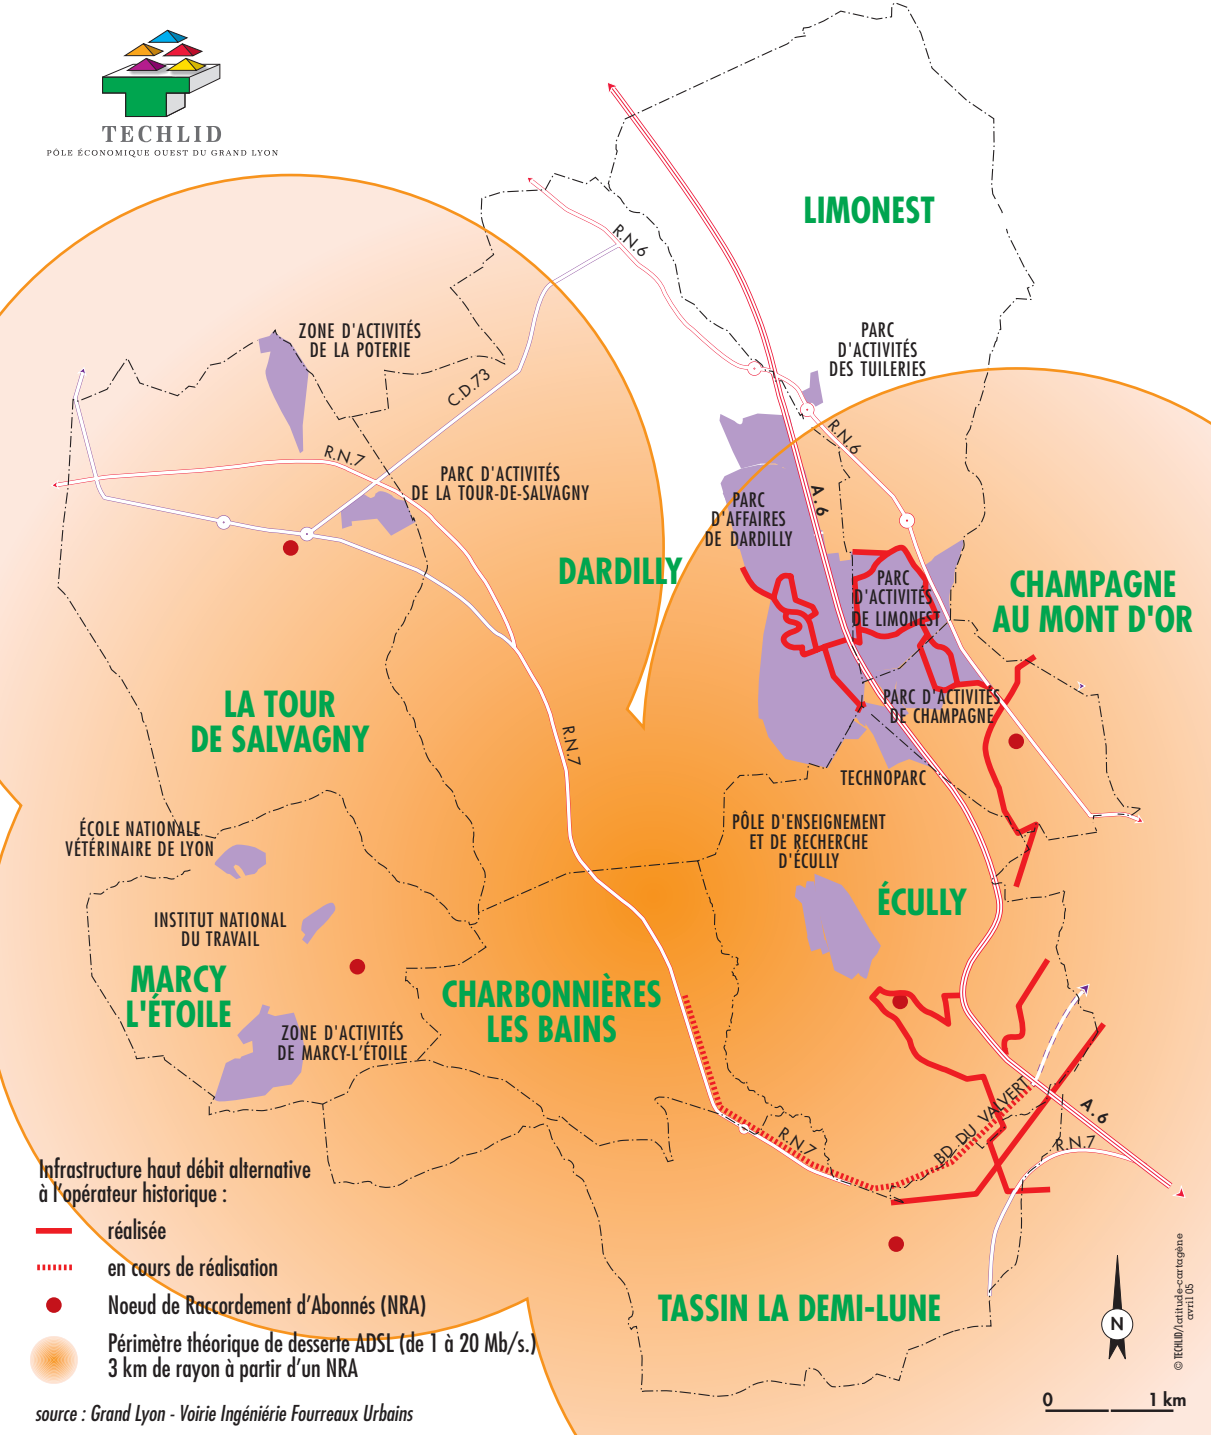

TECHLID

POLE ECONOMIQUE OUEST DU GRAND LYON

LIMONEST

PARC D'ACTIVITÉS DES TUILERIES

DARDILLY

PARC D'AFFAIRES DE DARDILLY

CHAMPAGNE AU MONT D'OR

PARC D'ACTIVITÉS DE LIMONEST

PARC D'ACTIVITÉS DE CHAMPAGNE

LA TOUR DE SALVAGNY

TECHNOPARC

PÔLE D'ENSEIGNEMENT ET DE RECHERCHE D'ÉCULLY

ÉCULLY

CHARBONNIÈRES LES BAINS

MARCY L'ÉTOILE

ZONE D'ACTIVITÉS DE MARCY-L'ÉTOILE

TASSIN LA DEMI-LUNE

Infrastructure haut débit alternative à l'opérateur historique :

— réalisée

..... en cours de réalisation

● Noeud de Raccordement d'Abonnés (NRA)

○ Périmètre théorique de desserte ADSL (de 1 à 20 Mb/s.)
3 km de rayon à partir d'un NRA

source : Grand Lyon - Voirie Ingénierie Fourreaux Urbains

0 1 km