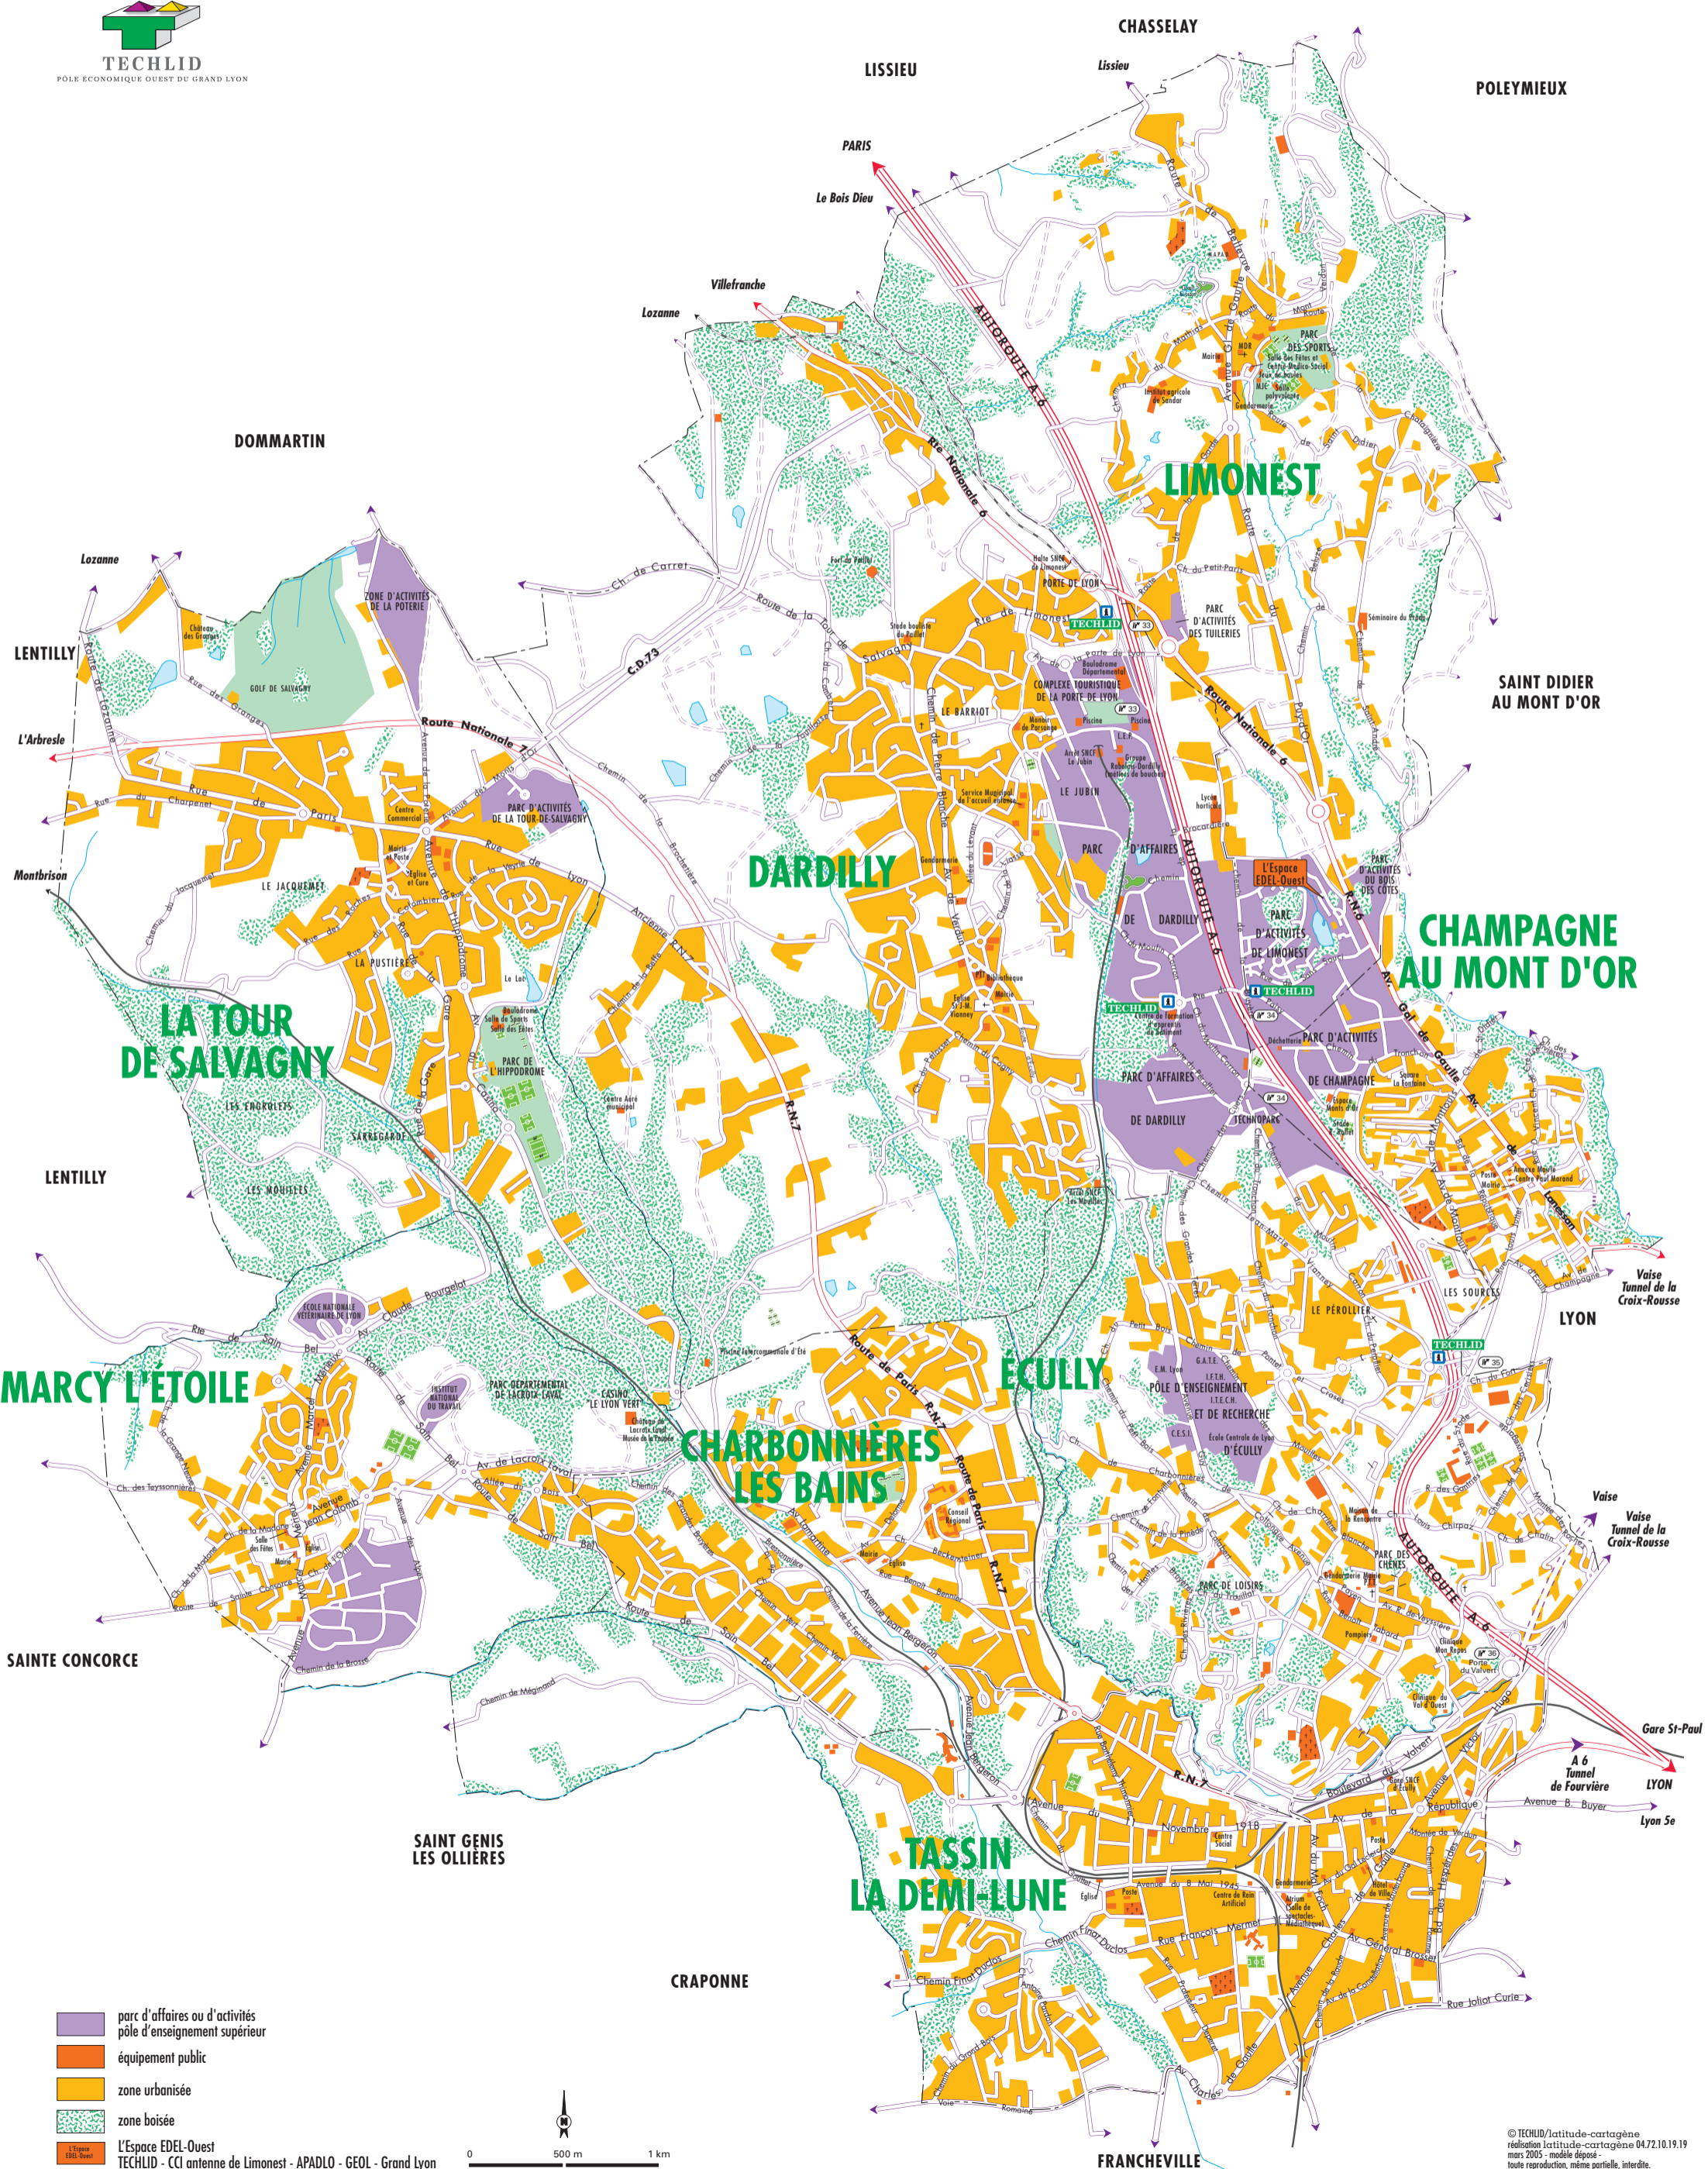

TECHLID

CHAMPAGNE AU MONT D'OR - CHARBONNIÈRES LES BAINS DARDILLY- ÉCULLY - LA TOUR DE SALVAGNY LIMONEST - MARCY L'ÉTOILE - TASSIN LA DEMI-LUNE

TECHLID
PÔLE ÉCONOMIQUE OUEST DU GRAND LYON

- parc d'affaires ou d'activités
- pôle d'enseignement supérieur
- équipement public
- zone urbanisée
- zone boisée
- L'Espace EDEL-Ouest