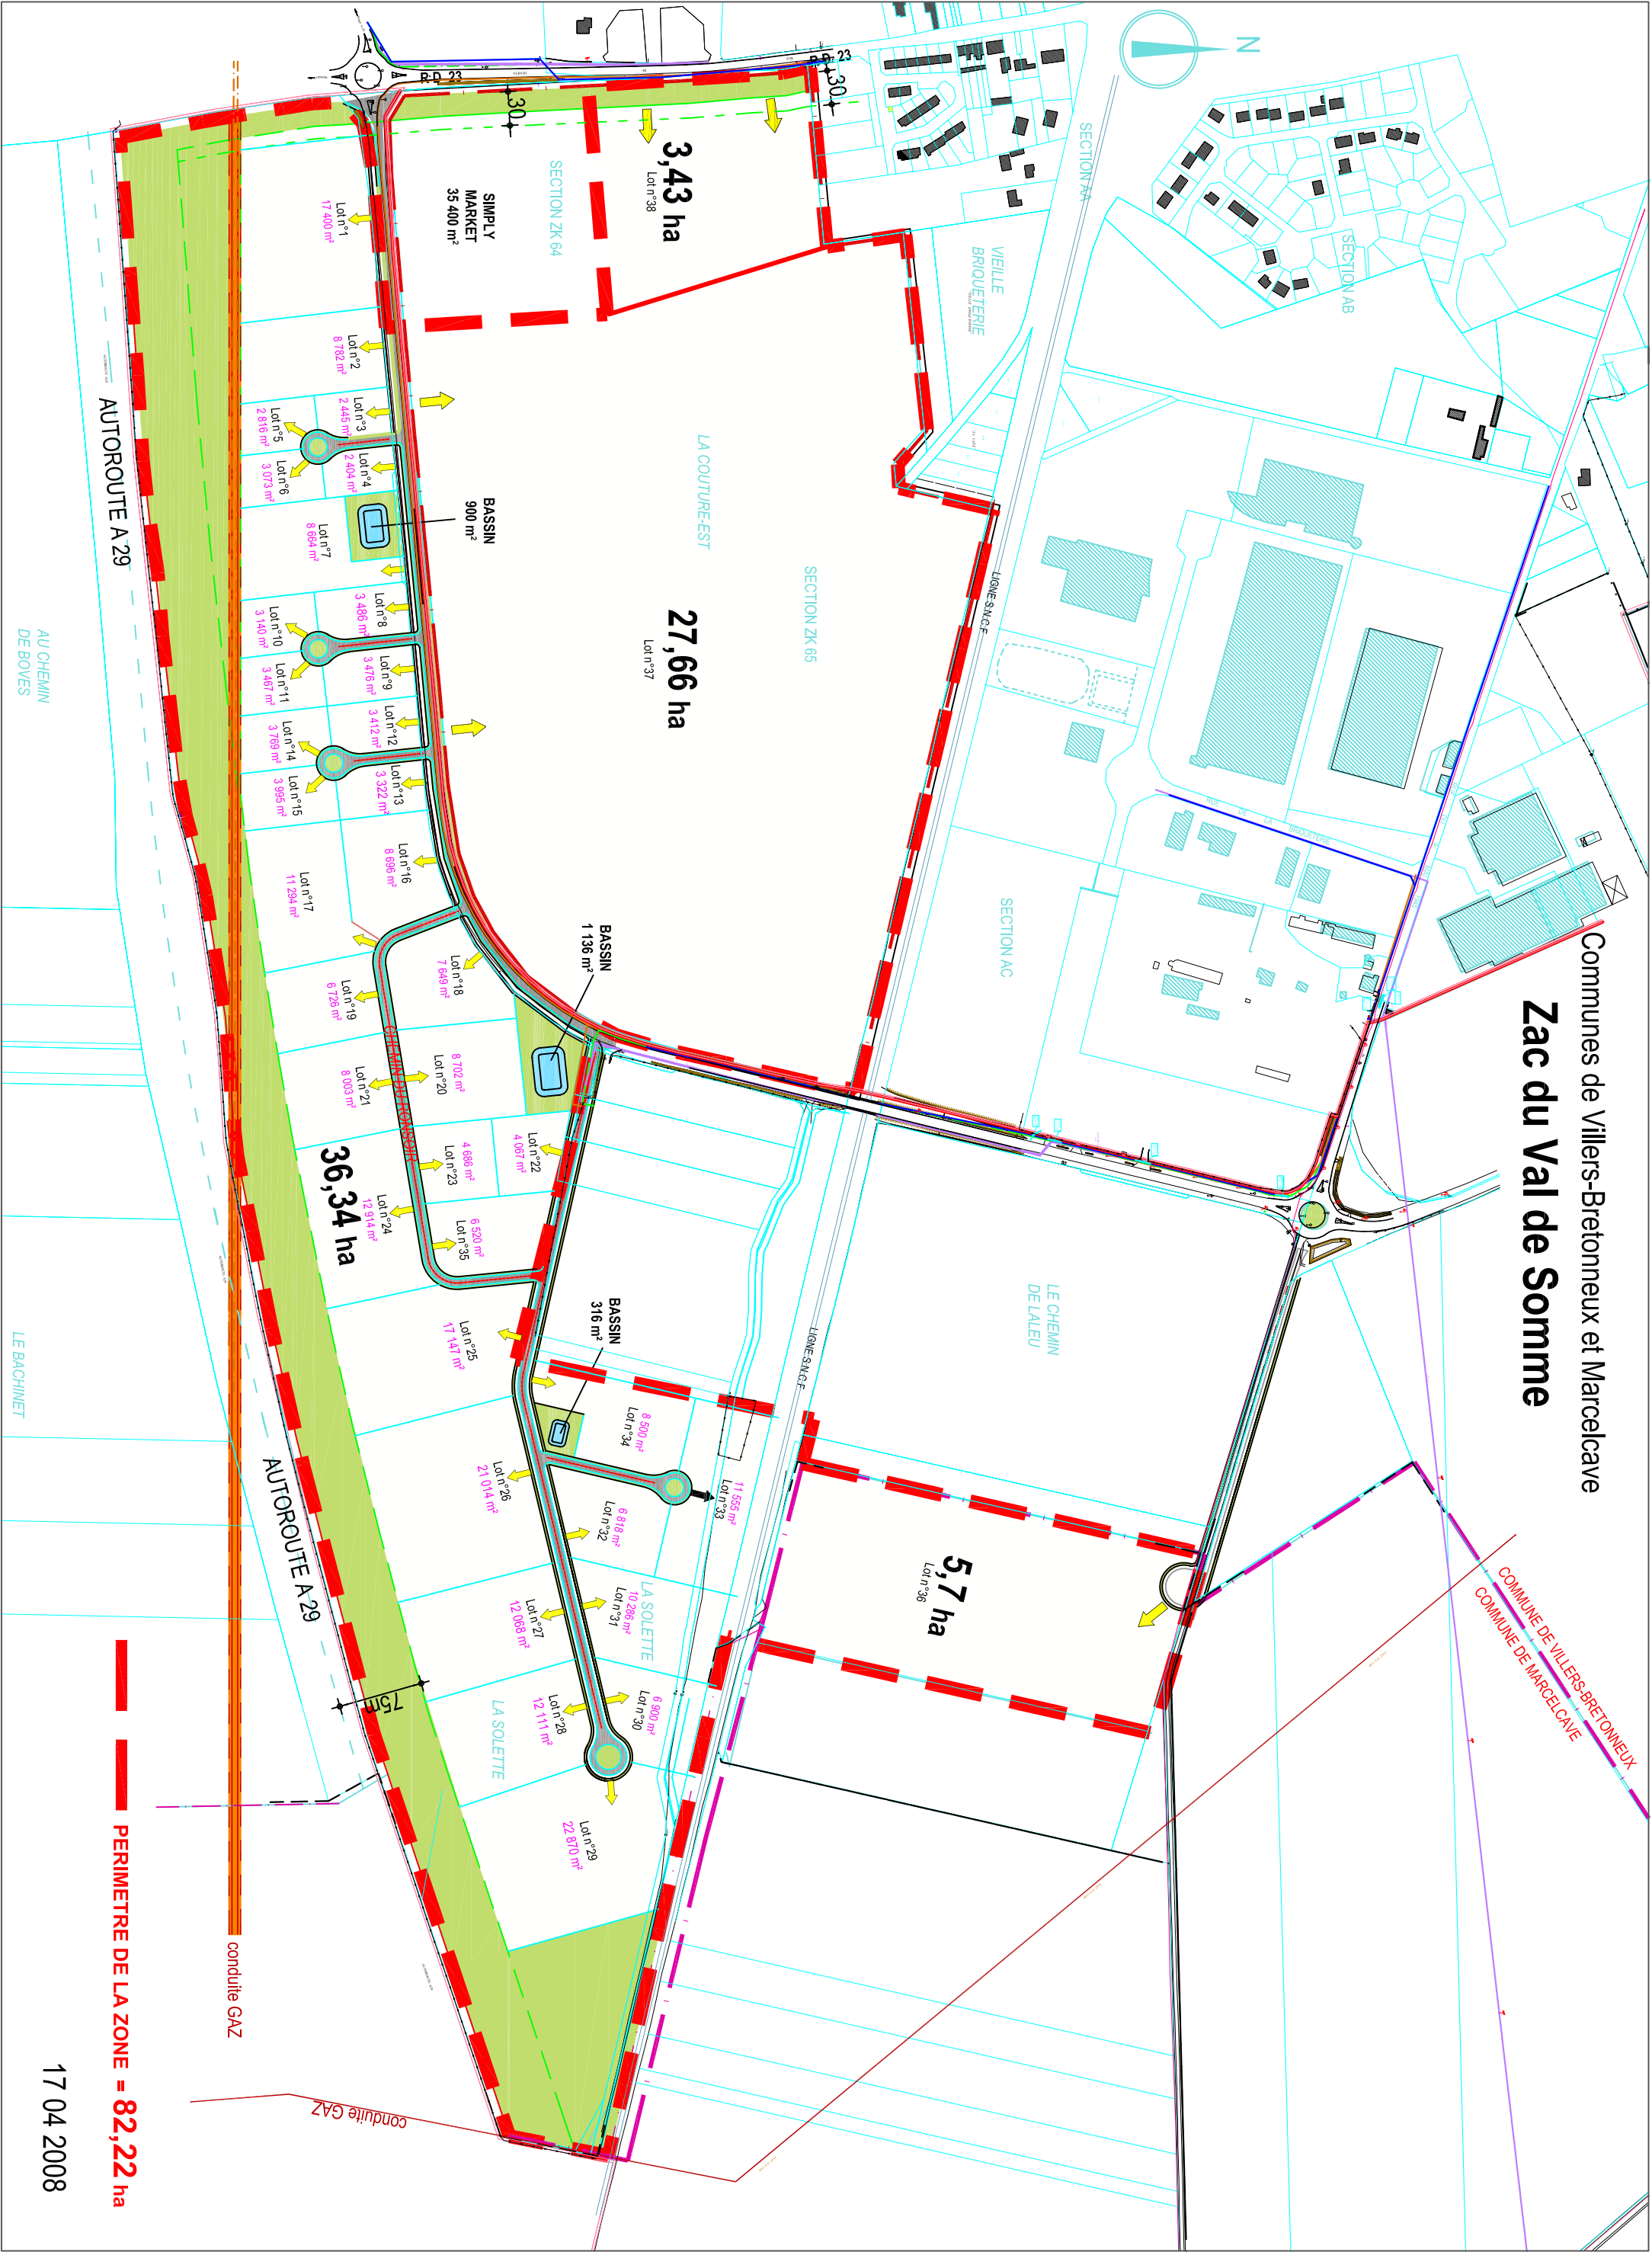

Communes de Villers-Bretonneux et Marcelcave
Zac du Val de Somme

COMMUNE DE VILLERS-BRETONNEUX
 COMMUNE DE MARCELCAVE

PERIMETRE DE LA ZONE = 82,22 ha

17 04 2008