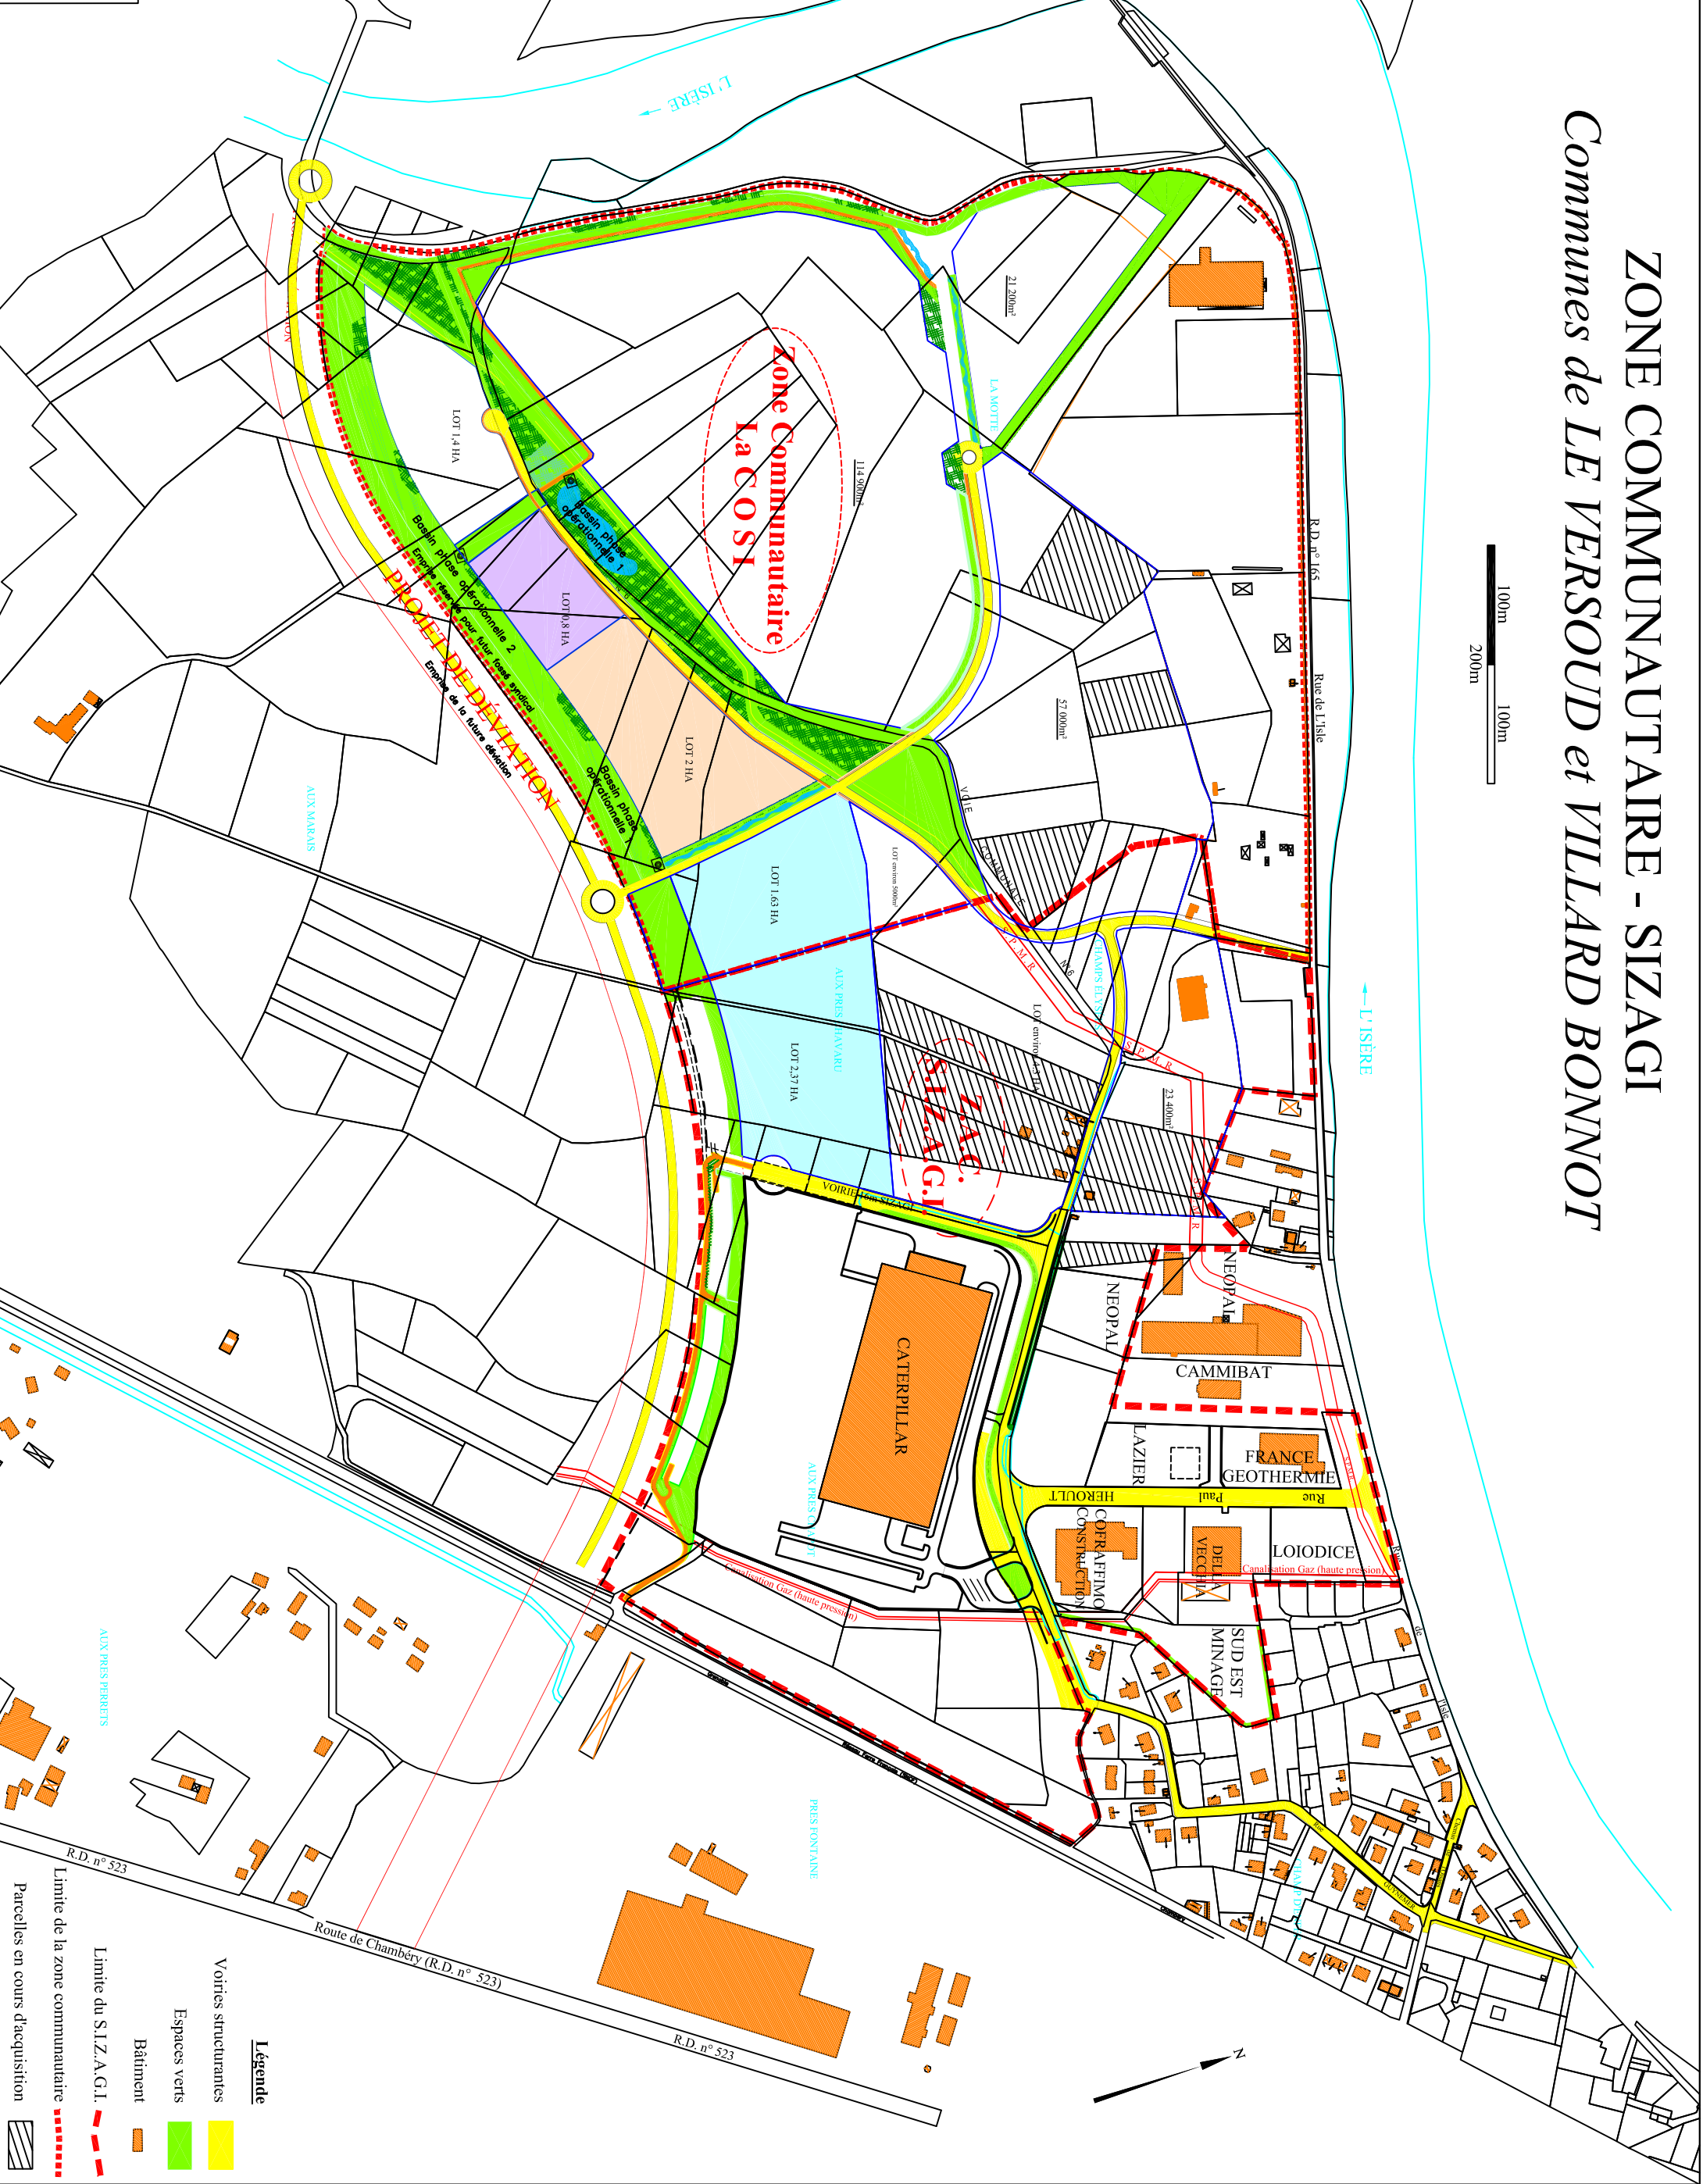

ZONE COMMUNAUTAIRE - SIZAGI

Communes de LE VERSOUD et VILLARD BONNOT

ETGE
 Géomètres-Experts associés
 Successeur de D. TOMASSINO
 Rue des Brassières
 B.P. 18
 38 420 DOMÈNE

- Légende**
- Voiries structurantes
 - Espaces verts
 - Bâtiment
 - Limite du S.I.Z.A.G.I.
 - Limite de la zone communautaire
 - Parcelles en cours d'acquisition