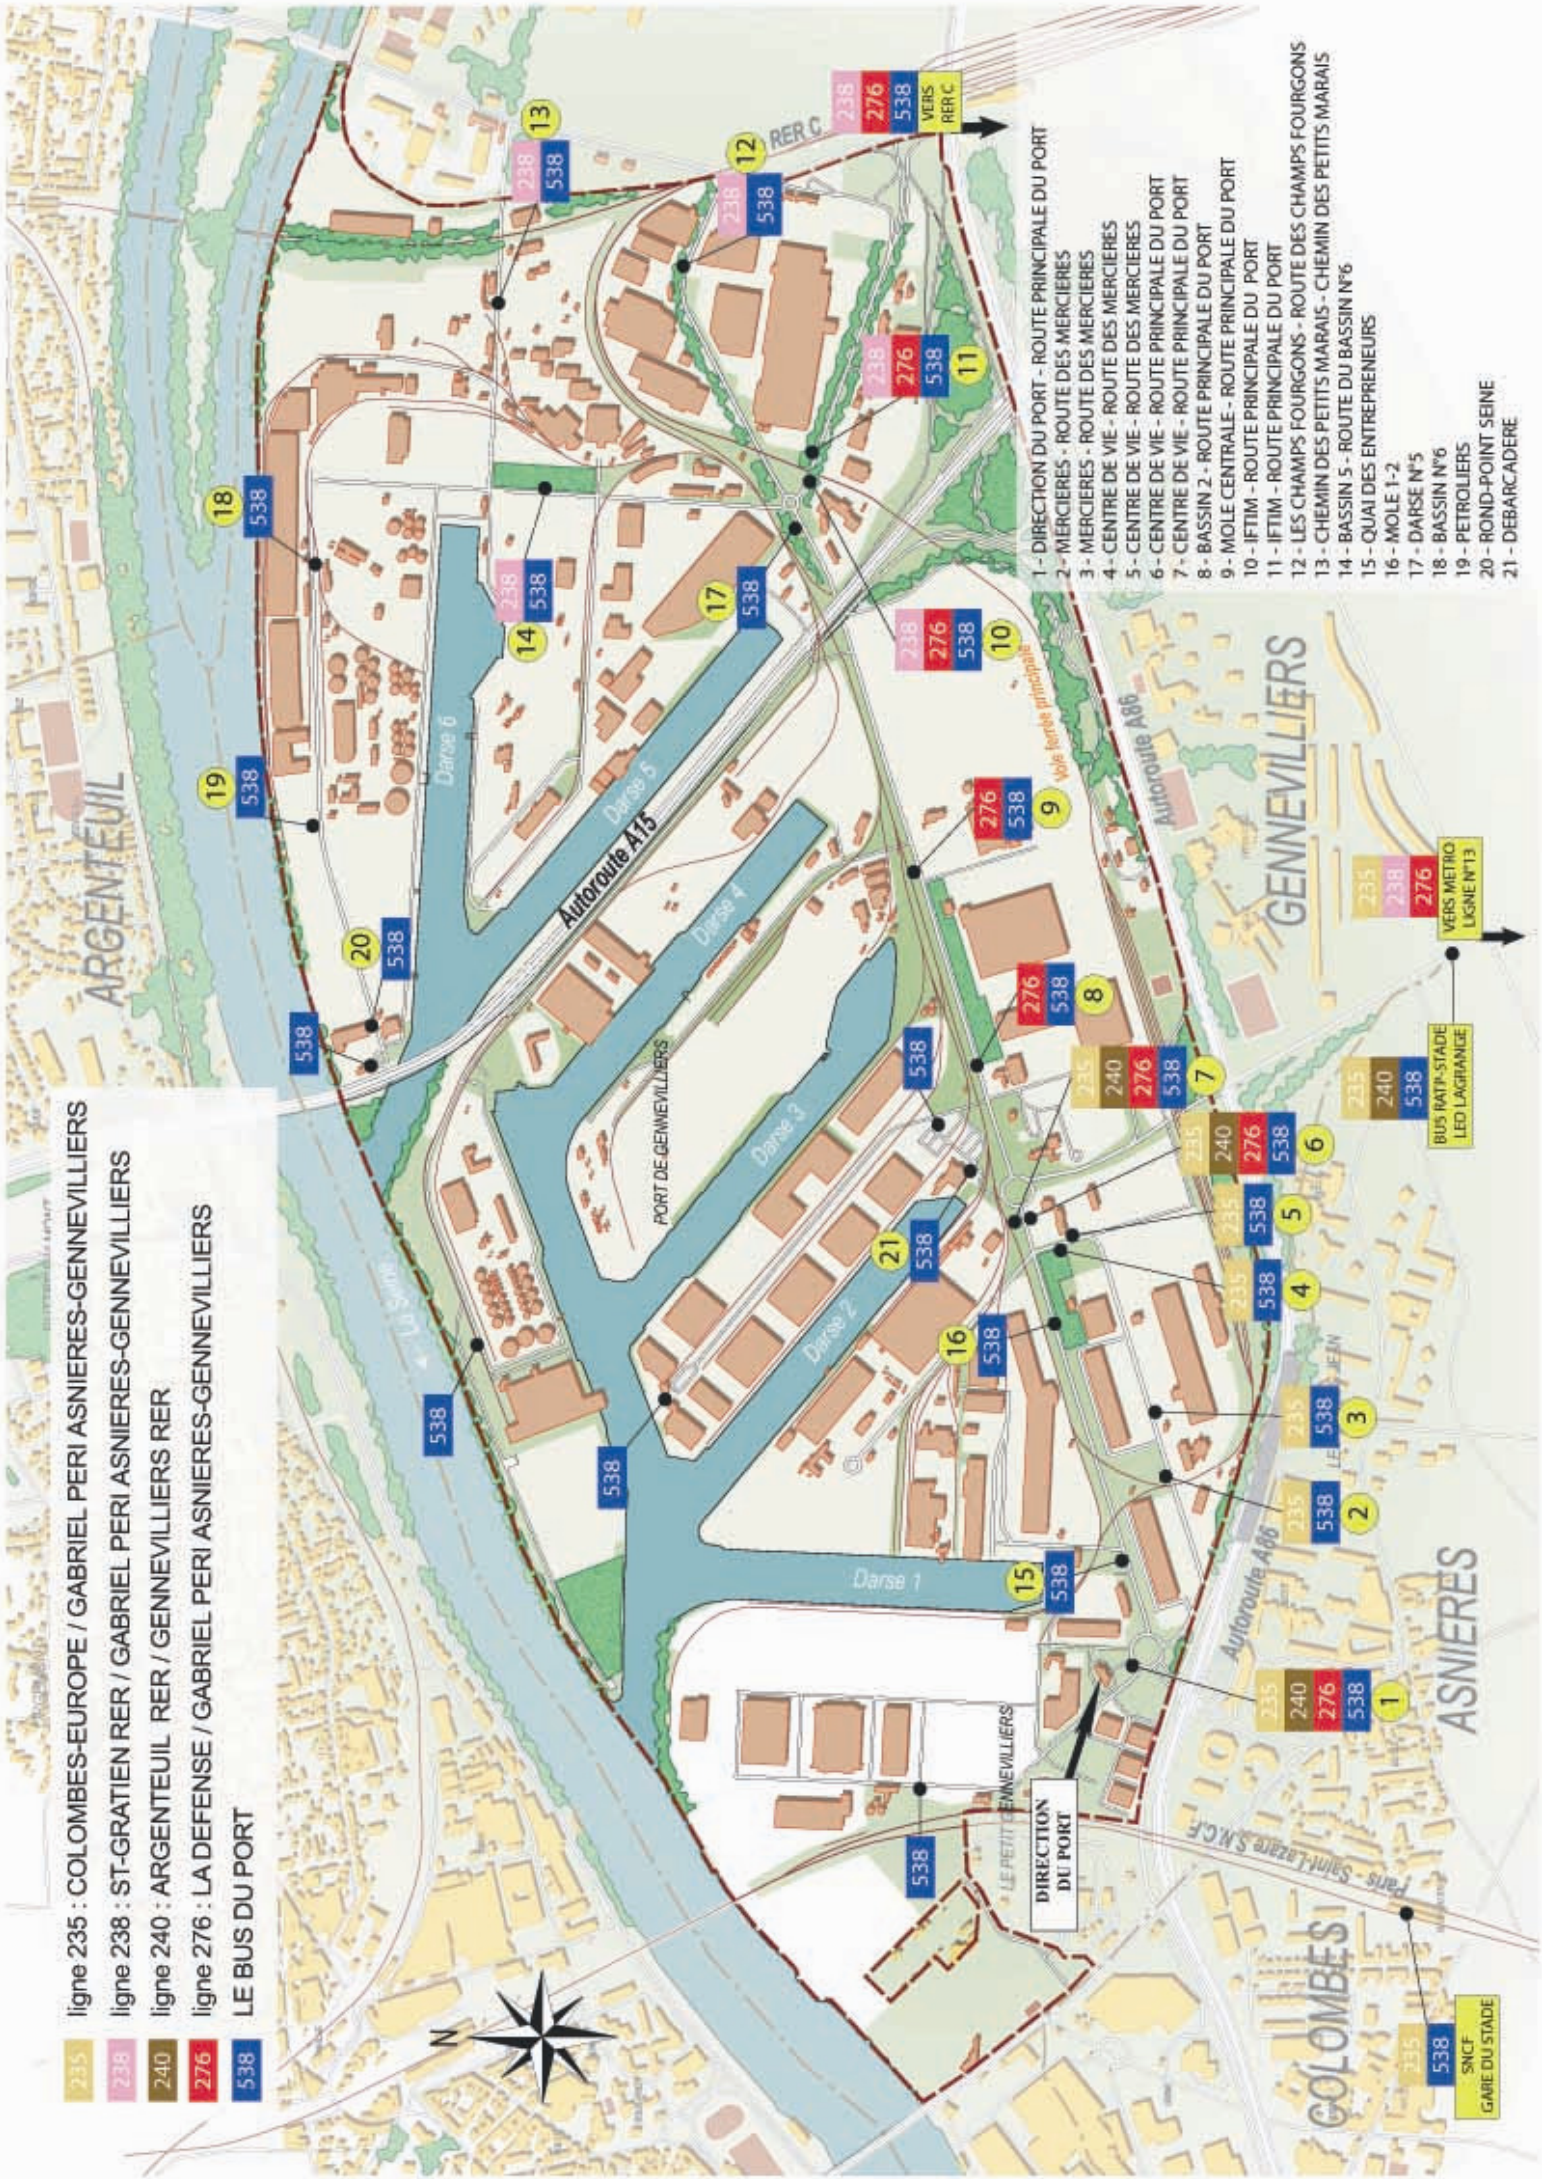

- ligne 235 : COLOMBES-EUROPE / GABRIEL PERI ASNIERES-GENNEVILLIERS
- ligne 238 : ST-GRATIEN RER / GABRIEL PERI ASNIERES-GENNEVILLIERS
- ligne 240 : ARGENTEUIL RER / GENNEVILLIERS RER
- ligne 276 : LA DEFENSE / GABRIEL PERI ASNIERES-GENNEVILLIERS
- LE BUS DU PORT

- 1 - DIRECTION DU PORT - ROUTE PRINCIPALE DU PORT
- 2 - MERCIERES - ROUTE DES MERCIERES
- 3 - MERCIERES - ROUTE DES MERCIERES
- 4 - CENTRE DE VIE - ROUTE DES MERCIERES
- 5 - CENTRE DE VIE - ROUTE DES MERCIERES
- 6 - CENTRE DE VIE - ROUTE PRINCIPALE DU PORT
- 7 - CENTRE DE VIE - ROUTE PRINCIPALE DU PORT
- 8 - BASSIN 2 - ROUTE PRINCIPALE DU PORT
- 9 - MOLE CENTRALE - ROUTE PRINCIPALE DU PORT
- 10 - IFTIM - ROUTE PRINCIPALE DU PORT
- 11 - IFTIM - ROUTE PRINCIPALE DU PORT
- 12 - LES CHAMPS FOURGONS - ROUTE DES CHAMPS FOURGONS
- 13 - CHEMIN DES PETITS MARAIS - CHEMIN DES PETITS MARAIS
- 14 - BASSIN 5 - ROUTE DU BASSIN N°6
- 15 - QUAI DES ENTREPRENEURS
- 16 - MOLE 1-2
- 17 - DARSE N°5
- 18 - BASSIN N°6
- 19 - PETROLIERS
- 20 - ROND-POINT SEINE
- 21 - DEBARCADERE